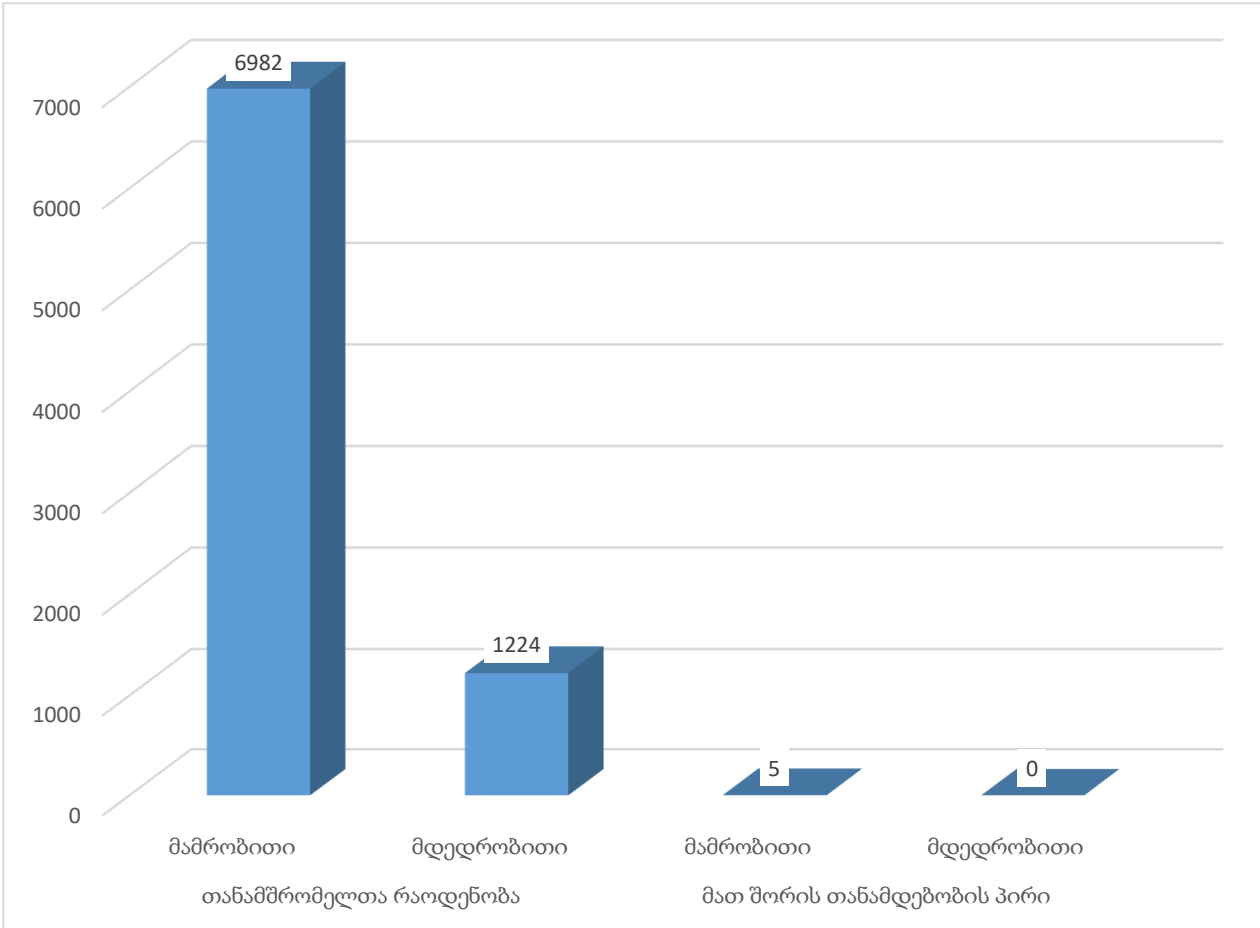

**საქართველოს შინაგან საქმეთა სამინისტროს სსიპ - დაცვის პოლიციის დეპარტამენტის
თანამშრომელთა რაოდენობა გენდერულ ჭრილში 2023 წლის II კვარტლის მდგომარეობით**

შენიშვნა: "საჯარო სამსახურის შესახებ" საქართველოს კანონის მოქმედება არ ვრცელდება საქართველოს შს სამინისტროს მოსამსახურეებზე, ვინაიდან დასაქმებულ პირთა კატეგორიებს არეგულირებს საქართველოს შს მინისტრის N995 ბრძანება. ზემოაღნიშნულიდან გამომდინარე, დასაქმებულ პირთა მონაცემები დამუშავებულია "კორუფციის წინააღმდეგ ბრძოლის შესახებ" საქართველოს კანონის შესაბამისად.